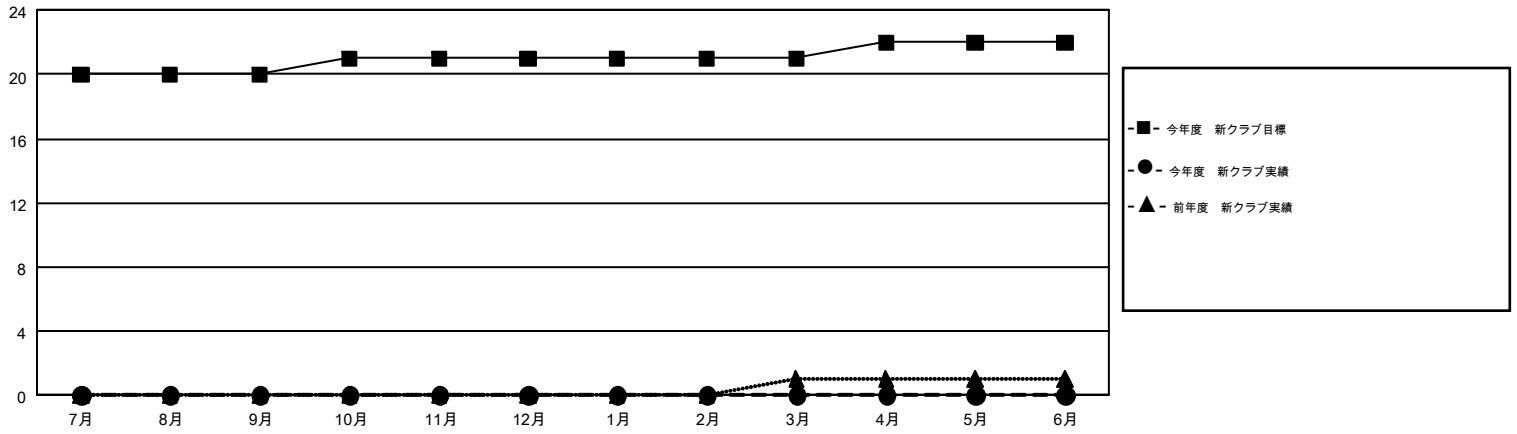

# GMT MONTHLY MEMBERSHIP PROGRESS REPORT

Results as of: 3/31/2019

Multiple District 335

LOCATION: JAPAN

GMT: MASAYOSHI MARUYAMA, YASUHISA NAKAMURA

GMT会則地域 5

クラブ				名			
結果: 2018-2019				結果: 2018-2019			
四半期	新クラブ目標	新クラブ	解散クラブ	四半期	会員純増目標	会員増強実績	退会者(転籍を含む)実際
7月/8月/9月	20	0	0	7月/8月/9月	315	435	182
10月/11月/12月	1	0	1	10月/11月/12月	425	191	250
1月/2月/3月	0	0	0	1月/2月/3月	200	334	173
4月/5月/6月	1	0	0	4月/5月/6月	-24	0	0

新クラブ目標及び実績累計

会員目標及び実績累計

解散クラブ: 1	289 CLUBS OF 409 一名以上の新会員を登録	男女別 男性 11,237 (76.23%) 女性 3,504 (23.77%)
退会者 物故会員 88 クラブ解散 10 その他 507 合計 605	<a href="#">会員累計データを見るには、ここをクリック</a>	世帯主/家族会員合計 4,628 国際会費半額の家族会員 2,514