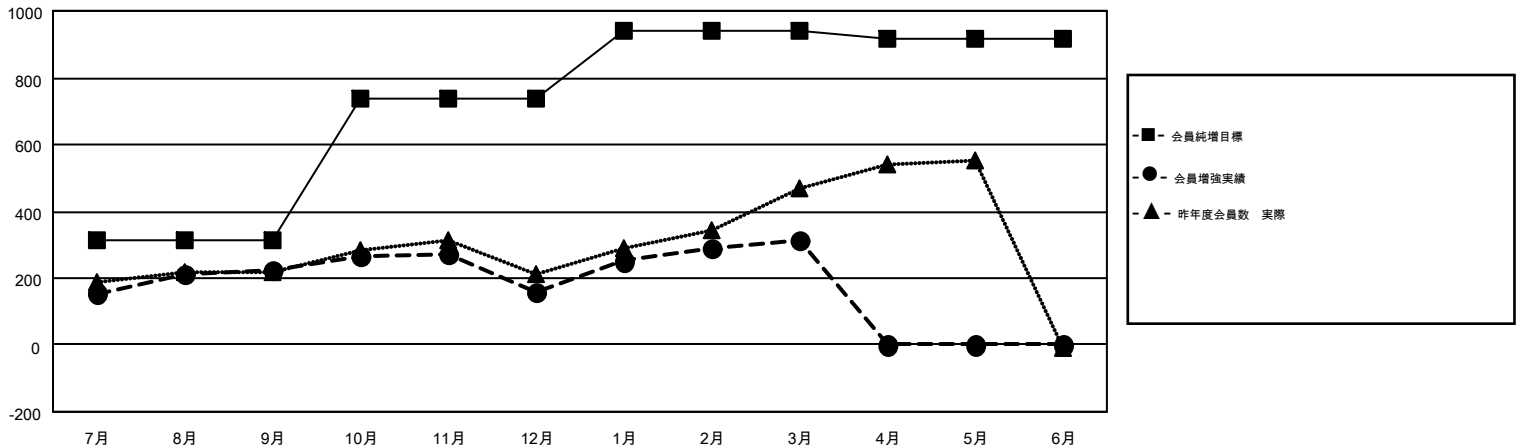

# GMT MONTHLY MEMBERSHIP PROGRESS REPORT

Results as of: 3/31/2019

Multiple District 335

LOCATION: JAPAN

GMT: MASAYOSHI MARUYAMA, YASUHISA NAKAMURA

GMT会則地域 5

クラブ				名			
結果: 2018-2019				結果: 2018-2019			
四半期	新クラブ目標	新クラブ	解散クラブ	四半期	会員純増目標	会員増強実績	退会者(転籍を含む)実際
7月/8月/9月	20	0	0	7月/8月/9月	315	435	182
10月/11月/12月	1	0	1	10月/11月/12月	425	191	250
1月/2月/3月	0	0	0	1月/2月/3月	200	334	173
4月/5月/6月	1	0	0	4月/5月/6月	-24	0	0

新クラブ目標及び実績累計

会員目標及び実績累計

解散クラブ: 1	289 CLUBS OF 409 一名以上の新会員を登録	男女別 男性 11,237 (76.23%) 女性 3,504 (23.77%)
退会者 物故会員 88 クラブ解散 10 その他 507 合計 605	<a href="#">会員累計データを見るには、ここをクリック</a>	世帯主/家族会員合計 4,628 国際会費半額の家族会員 2,514